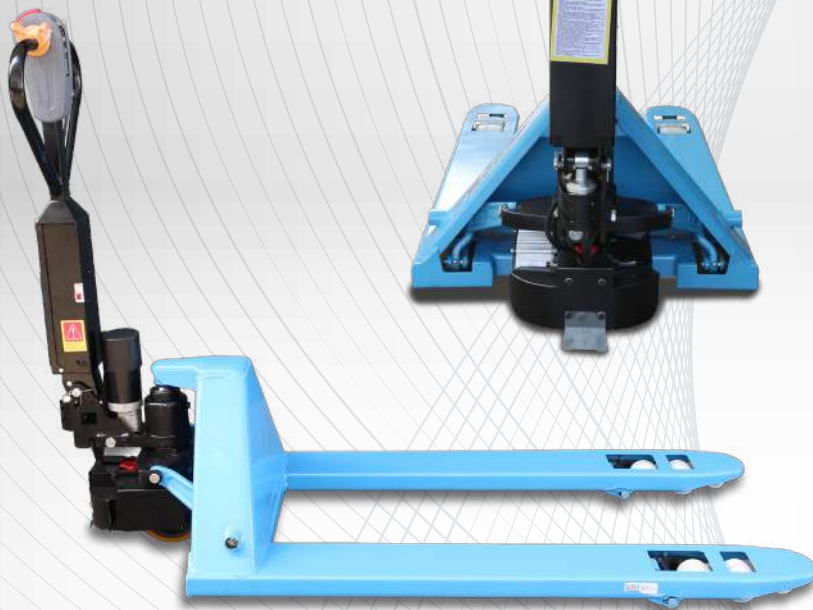

ESPECIFICAÇÕES

Capacidade de carga	Kg	1500
Distância do centro de carga	mm	600
Peso do Transpalete (incluindo bateria)	Kg	90
Materiais rodas	-	Nylon
Tipo de roda de carga	-	Tandem
Largura dos garfos	mm	680/525
Máxima capacidade de inclinação, com/sem carga	%	6/10
Motor de tração	kW	0,9
Motor de elevação	kW	0,8
Classificação nominal de tensão da bateria (Lítio)	V/Ah	48/10
Autonomia de bateria	horas	de 3 à 5
Tempo de recarga da bateria	horas	5
Carregador	-	48V 3,2A
Garantia	-	6 meses

Acesse nosso site

Paletrans
EMPILHADEIRAS

Nós
Movimentamos
o Brasil
desde 1982